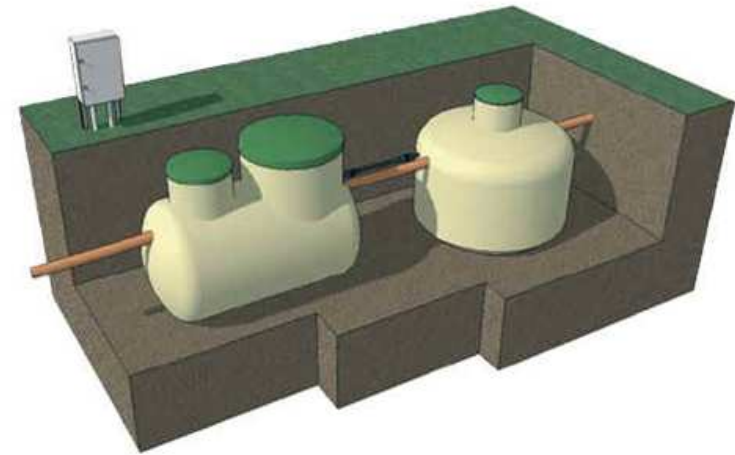

Gemini Slam og Gemini Indsys

Kjetil Skjellerud
11 Januar 2010

powel

Gemini Slam

- Mindre renseanlegg
- Slamavskillere
- Oversikt over mindre renseanlegg
- Forurensningsforskriften dagens krav til renseløsning.
- Rydde opp i dagens situasjon, og ha oversikt over gjeldende situasjon.
- Kostra rapportering
- Tømmerutiner
- Demo

Gemini Indsys

- Virksomheter med påslipp utslipp
- Oversikt, tilsyn og kontroll
- Installasjoner: Fett, olje og amalgam
- Prøvetakning
- Tømming
- Kildesporing
- Hente data fra BRREG
- Kobling til ledning